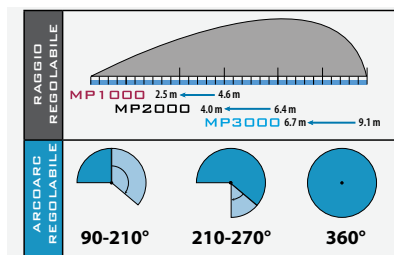

- Con l'irrigatore MP Rotator in funzione e in posizione pop-up, ruotare l'**anello di regolazione dell'arco**:

- In senso orario per aumentare l'arco
- Ruotare in senso antiorario per diminuire l'arco

2. Regolazione del raggio:

- Impostazioni di fabbricazione a raggio completo. Il raggio può essere ridotto del 25%.

- Con lo strumento per l'irrigatore MP Rotator o un piccolo cacciavite a taglio, ruotare la **vite di regolazione del raggio**:

- In senso orario per diminuire l'arco
- In senso antiorario per aumentare l'arco

MP ROTATOR®

La soluzione ideale da 2,5 m a 9 m

Mantiene costante la precipitazione, con qualsiasi arco e qualsiasi raggio. Tutti gli irrigatori a pioggia MP Rotator® possono essere combinati nella stessa zona per maggiore flessibilità di design e installazione